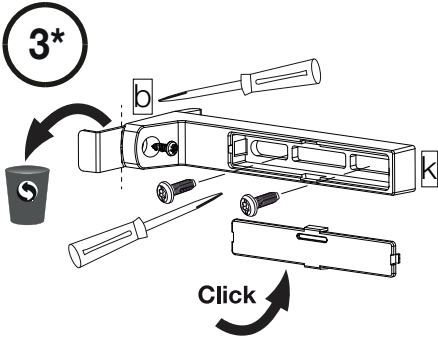

EN Installation instructions
FR Instructions d'installation
DE Hinweise zur Installation
IT Istruzioni di installazione
RO Instrucțiuni de instalare
TR Montaj Talimatları

K54275HB (HEB_NEB) / K54285B (EB) - **Sliding**

1

2

- No wooden back wall.
- Pas de panneau arrière en bois.
- Keine Holzrückwand.
- Nessun pannello posteriore in legno.
- Fără panou spate din lemn.
- Ahşap arka panel yok.

4

5

4*

5*