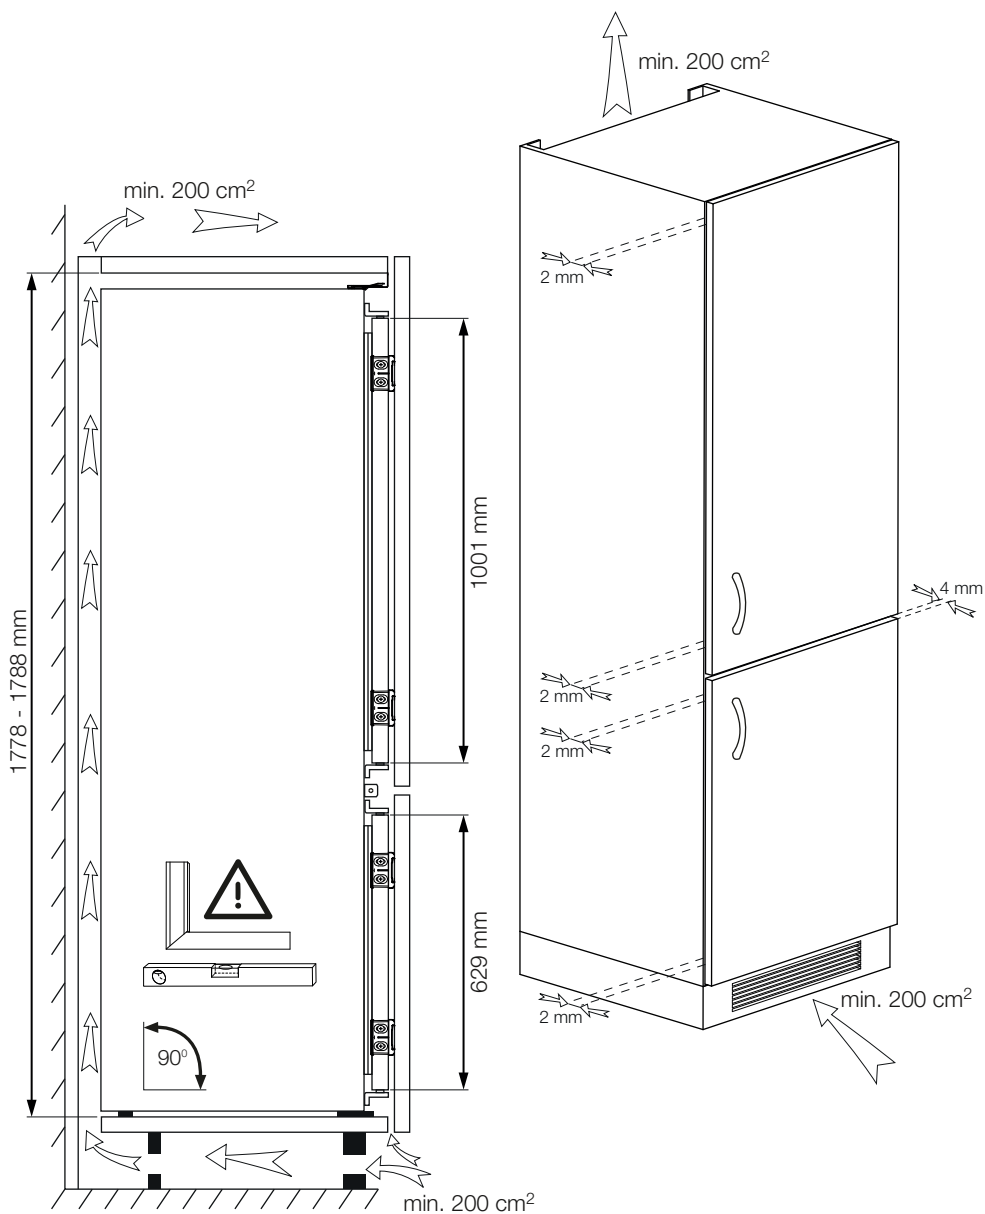

EN Installation instructions
FR Instructions d'installation
DE Hinweise zur Installation
IT Istruzioni di installazione
RO Instrucțiuni de instalare
TR Montaj Talimatları

K54275HB (HEB_NEB) / K54285B (EB) - **Sliding**

1

2

- No wooden back wall.
- Pas de panneau arrière en bois.
- Keine Holzrückwand.
- Nessun pannello posteriore in legno.
- Fără panou spate din lemn.
- Ahşap arka panel yok.

4

5

4*

5*