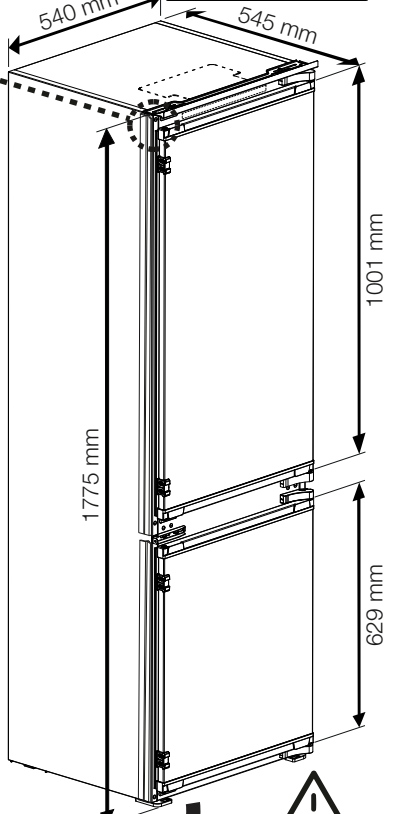

EN Installation instructions
FR Instructions d'installation
DE Hinweise zur Installation
IT Istruzioni di installazione
RO Instrucțiuni de instalare
TR Montaj Talimatları

K54275HB (HEB_NEB) / K54285B (EB) - **Sliding**

1

2

- No wooden back wall.
- Pas de panneau arrière en bois.
- Keine Holzrückwand.
- Nessun pannello posteriore in legno.
- Fără panou spate din lemn.
- Ahşap arka panel yok.

4

5

4*

5*